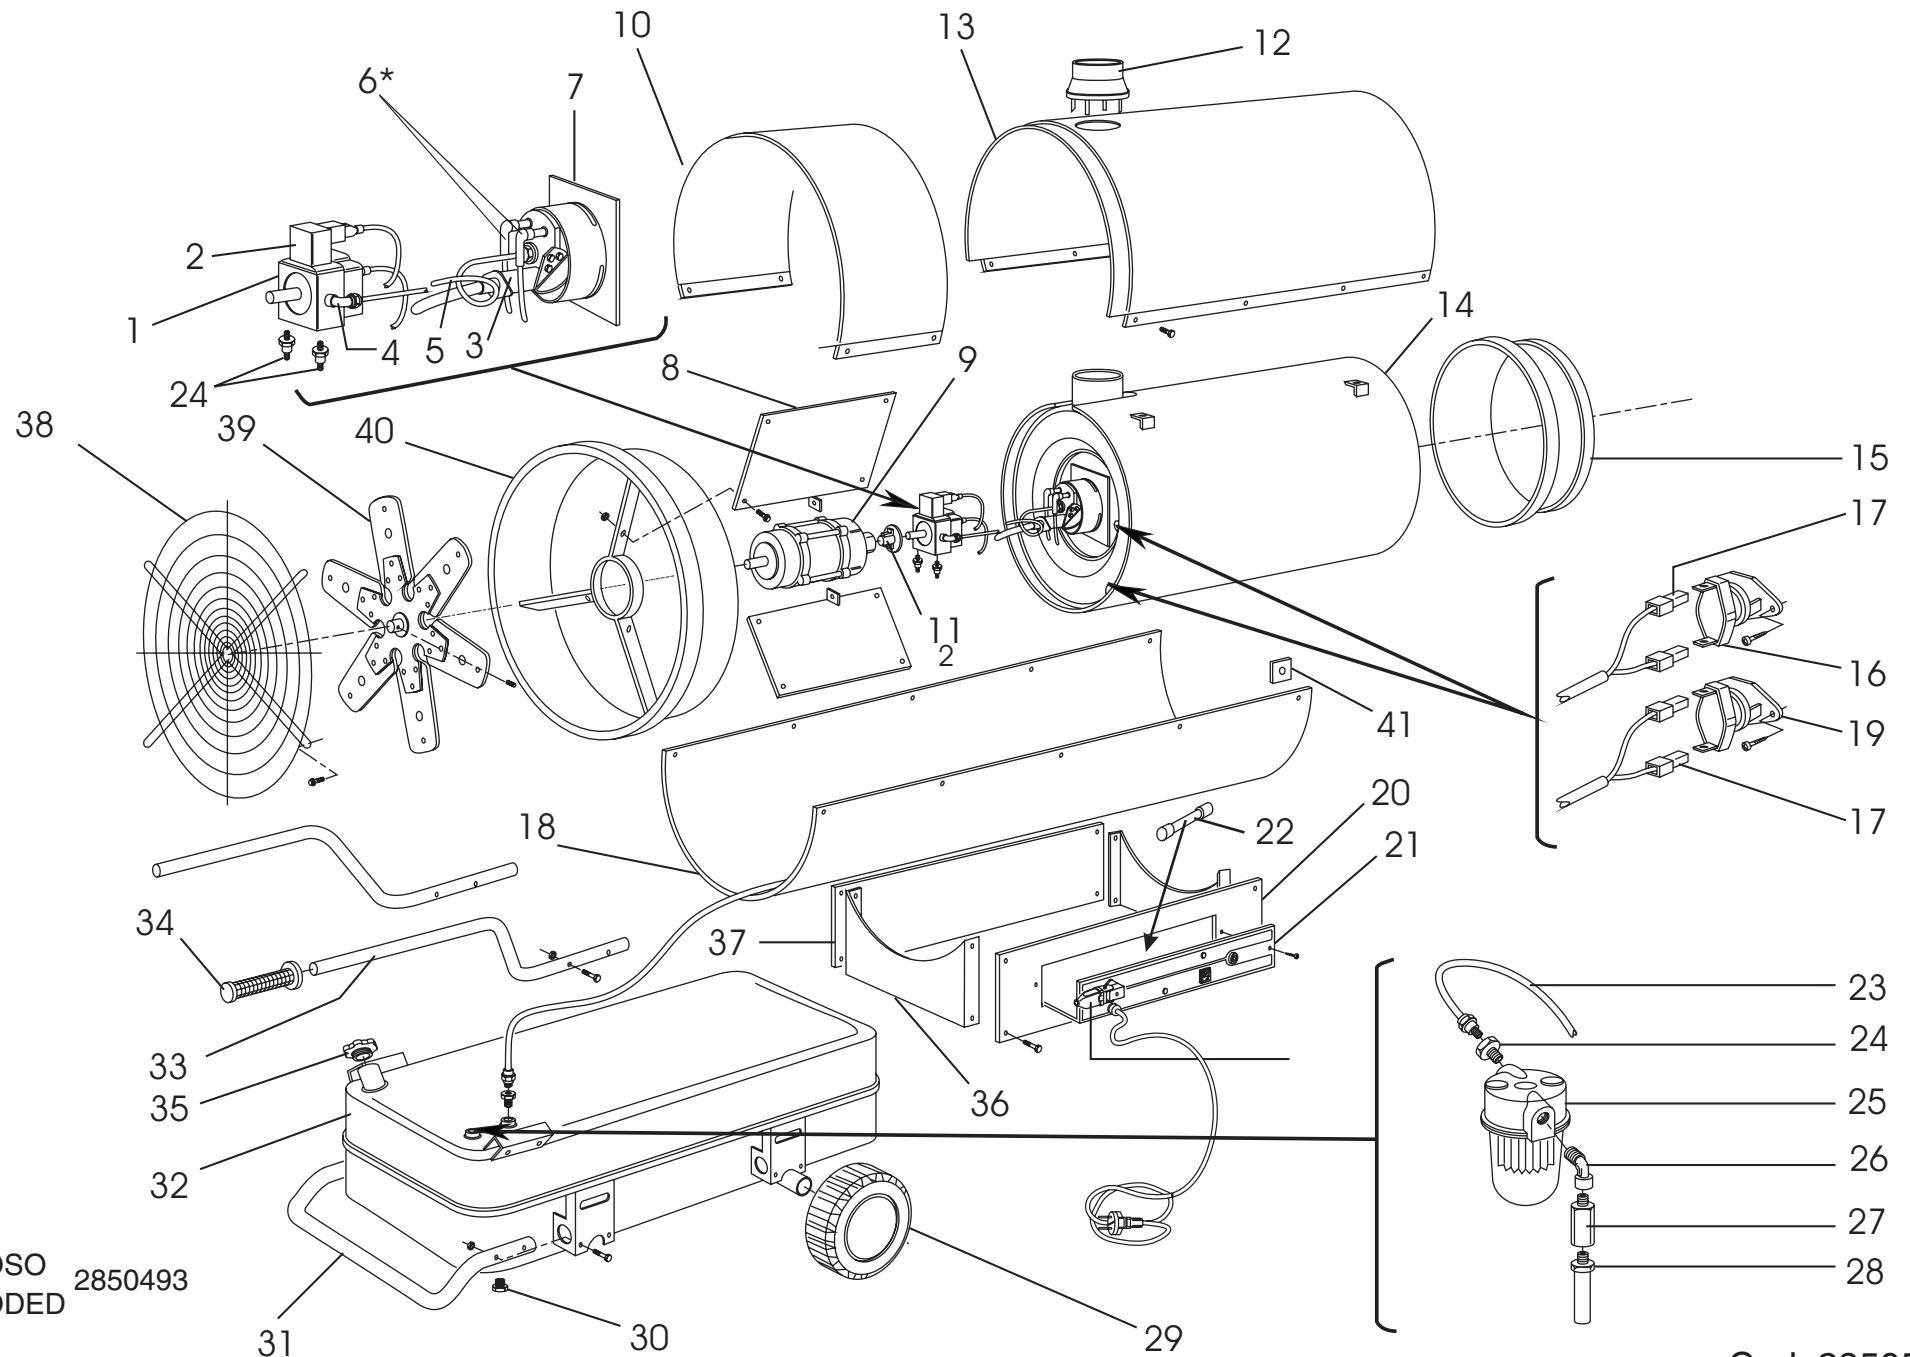

ESPLOSO GENERALE GENERATORE ARIA CALDA A GASOLIO INDIRETTO e DIRETTO
GENERAL ESPLODED VIEW OF DIESEL SPACE HEATER DIRECT AND INDIRECT COMBUSTION

6* ESPLOSO 2850493
ESPLODED

ESPLOSO GENERALE GENERATORI ARIA CALDA A GASOLIO INDIRETTO E DIRETTO
GENERAL ESPLODED VIEW OF DIESEL SPACE HEATER DIRECT AND INDIRECT COMBUSTION

TAV. 2850585