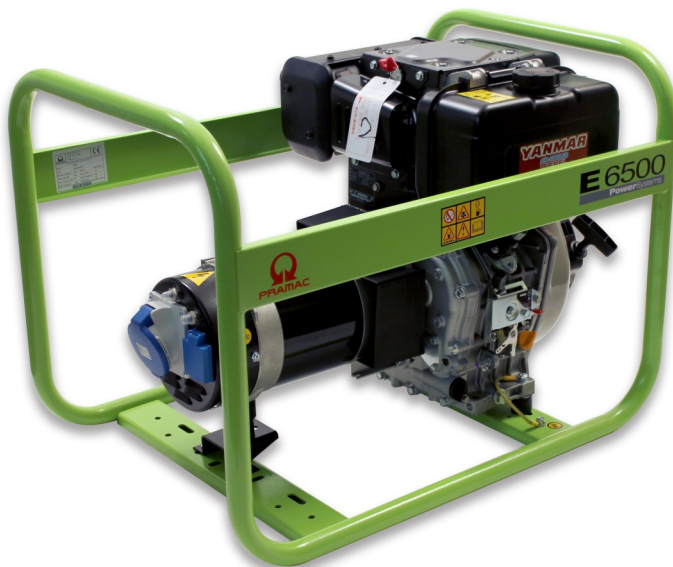

## Generator E6500 SYHDI

4-takt luftkølet Yanmar dieselmotor.

Enkelt og økonomisk generatoranlæg, som er let at betjene og egner sig til et utal af apparater og værktøjer.

Vi fører generator anlæg til ethvert behov indenfor håndværk, industri, hobby, landbrug og fritidsbrug.

- Kompakt
- Robust konstruktion
- Betjeningsvenlig
- Yanmar motor
- Luftkølet
- Rekyl start
- Oliealarm
- DB nr. 1828368

Varenr. 1480090  
Kørestel med faste håndtag

Varenr. 1480200  
KGK Generator olie

Model	Vare nr.	Kva Max/Con	Kw Max/Con	Amp	Stik	Motor	Tank	Forbrug	Db	Vægt Kg.	LxBxH mm.
E6500 SHYDI	1414320	5,9/4,9	5,3/4,4	25,6	2/230	Yanmar L100N	5,5 L	1,45 L/t	80	94 Kg	760x540x560