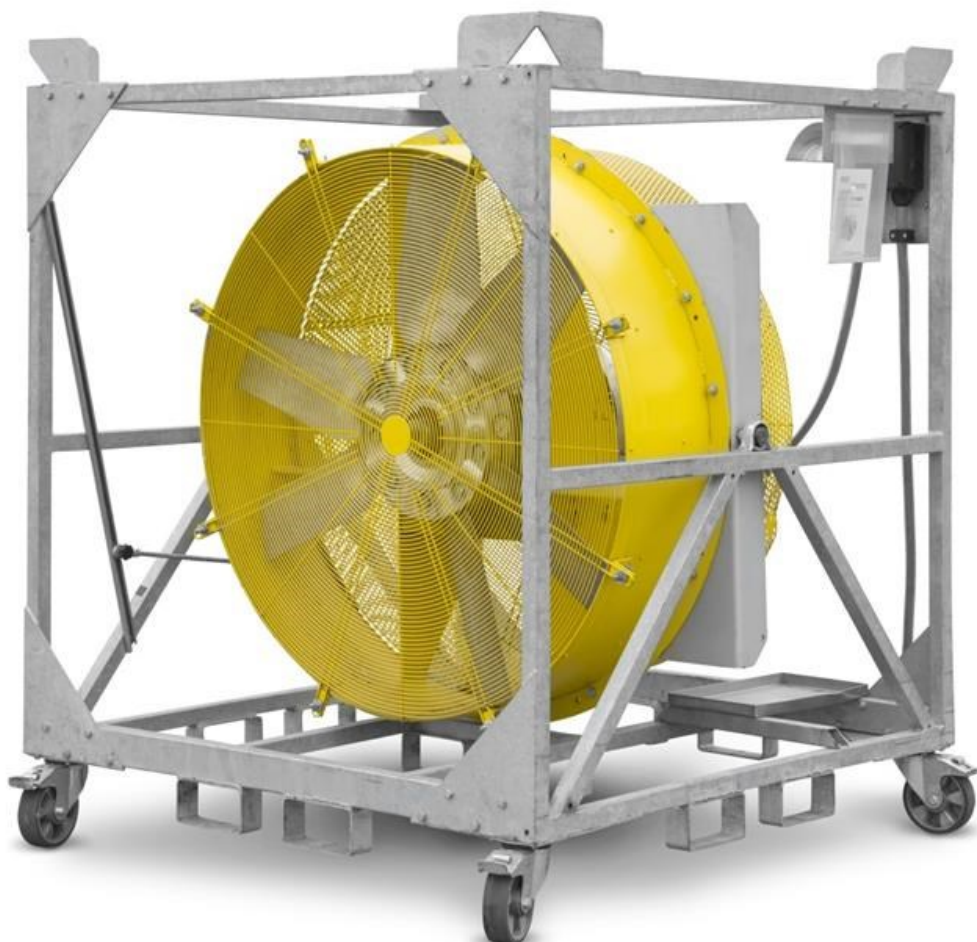

KGK

Ventilatorer TTW 100000

Yderst kraftfulde ventilator til inde- og udendørs brug. Røg udvinding af bygninger, køling af maskiner, produktions haller, telte og showrooms. Effekt blæsning til messer, modeshows og natklubber. Vind- og storm simulation ved fotografisk produktion, film optagelser mm.

- Robust konstruktion
- Driftssikker
- Længere levetid
- Færre driftsstop
- Trinløs Hastighed
- Intens tørring

Model	Volt	Forbrug	IP Sik.	Luft m ³ /h Max	Forsikring (Amp)	dB(A)	Vægt	LxBxH mm.
TTW100000	400v/50Hz	22 Kw.	IP 55	109.000	63 Amp	88	790 Kg	1830x1620x2180