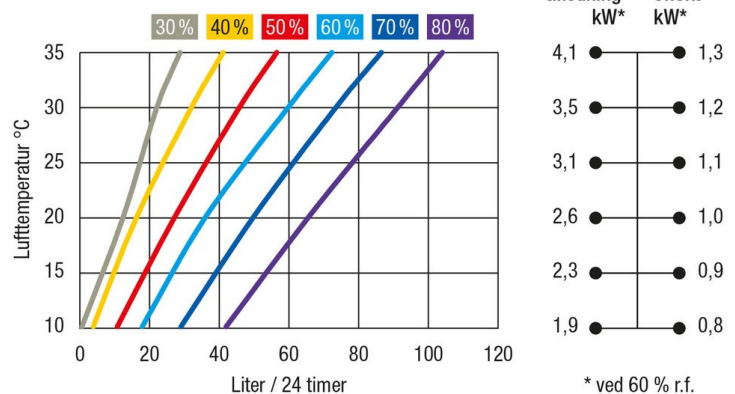

Beregnet til bassinoverflader på op til 50m²

Monteret med glasfiberforstærket plastkabinet, som er let at rengøre og særdeles robust.

OBS! Affugtning pr. dag er målt ved 30° & 80% luftfugtighed.

- Mindsk udgifter til vedligeholdelse og reparationer
- Undgå angreb af svamp, bakterier og korrosion
- Beskyt bygninger, maskiner og inventar
- Få bedre indeklima
- Nem at betjene
- Kræver ingen vedligeholdelse
- Robust konstruktion
- Incl. Væg beslag

Affugtningskapacitet DS 60

Model	Vare nr.	Arb.område	Strøm	L/pr. dag	Kw.	Luft M3/h	Db(A)	Vægt	LxBxH mm.
DS60	1202360	50m ² pool	230/50	90 L	1,2Kw.	1280	52	60 kg.	265x1265x665