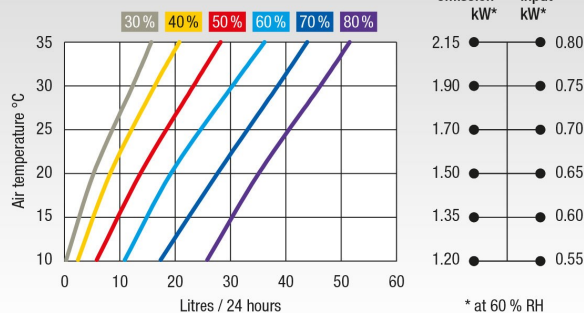

Dehumidification performance DH 30

Model	Vare nr.	Arb.område	Strøm	L/pr. dag	Watt	Luft m³/h	Db(A)	Vægt	LxBxH mm.
DH30	1202230	0-40 C°	230/50	46 L	922	635 m³/h	52	47 kg.	255x790x651