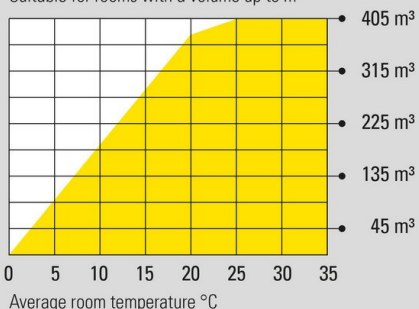

Room size suitability of the DH 30 for keeping dry

Suitable for rooms with a volume up to m³