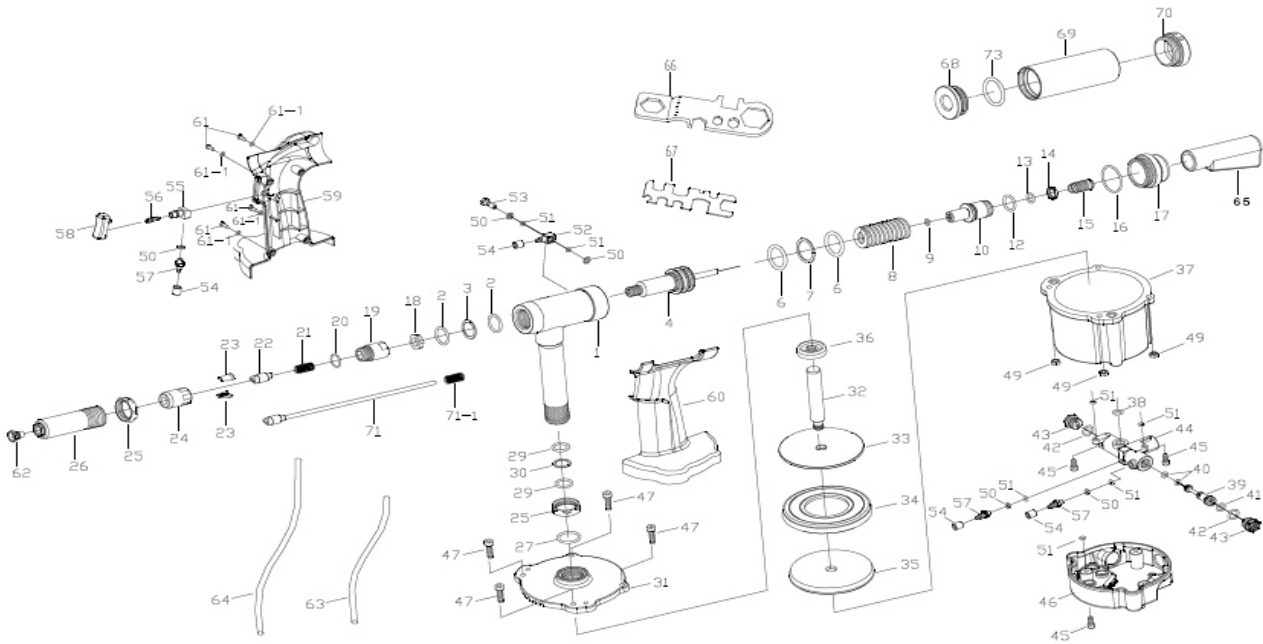

# AIR-HYDRAULIC BLIND RIVET FASTENING TOOL

30895 ZT-1017VSN-6

Ref no.	Folke-Larsen part no.	Factory part no.	Description	Qty req'd
1	<b>30895-01</b>	107101R	Hydraulic Section	1
2		OR1823	O-Ring (2)	2
3		BR1823	Back-Up Ring	1
4	<b>30895-04</b>	107301	Hydraulic Plunger	1
6		OR2431	O-Ring (2)	2
7		BR2431	Back-Up Ring	1
8		214309	Return Spring (Y)	1
9*		OR0609	O-Ring	1
10	<b>30895-10</b>	107113	Vacuum Tube Ass'y	1
12		OR1621	O-Ring	1
13		OR0913	O-Ring	1
14		612115	Lock Nut	1
15		612114	Vacuum Regulator	1
16	<b>990-924-0</b>	OR3034	O-Ring	1
17		214102	Rear Gland	1
18	<b>30895-18</b>	214306	Nut	1
19	<b>30895-19</b>	214305	Jaw Housing Coupler	1
20	<b>30895-20</b>	OR1417	O-Ring	1
21	<b>30895-21</b>	214308	Spring	1
22	<b>30895-22</b>	214302	Jaw Pusher	1
23	<b>30895-23</b>	612303	Jaw "M" (set of 2)	2
24	<b>30895-24</b>	612324	Jaw Hosing	1
25		918106	Lock Nut	1
26	<b>30895-26</b>	612105	Head	1
27		OR2025	O-Ring	1
29		OR1419	O-Ring (2)	2
30		BR1419	Back-Up Ring	1
31		107401R	Upper Cover	1
32		107501	Plunger Rod	1