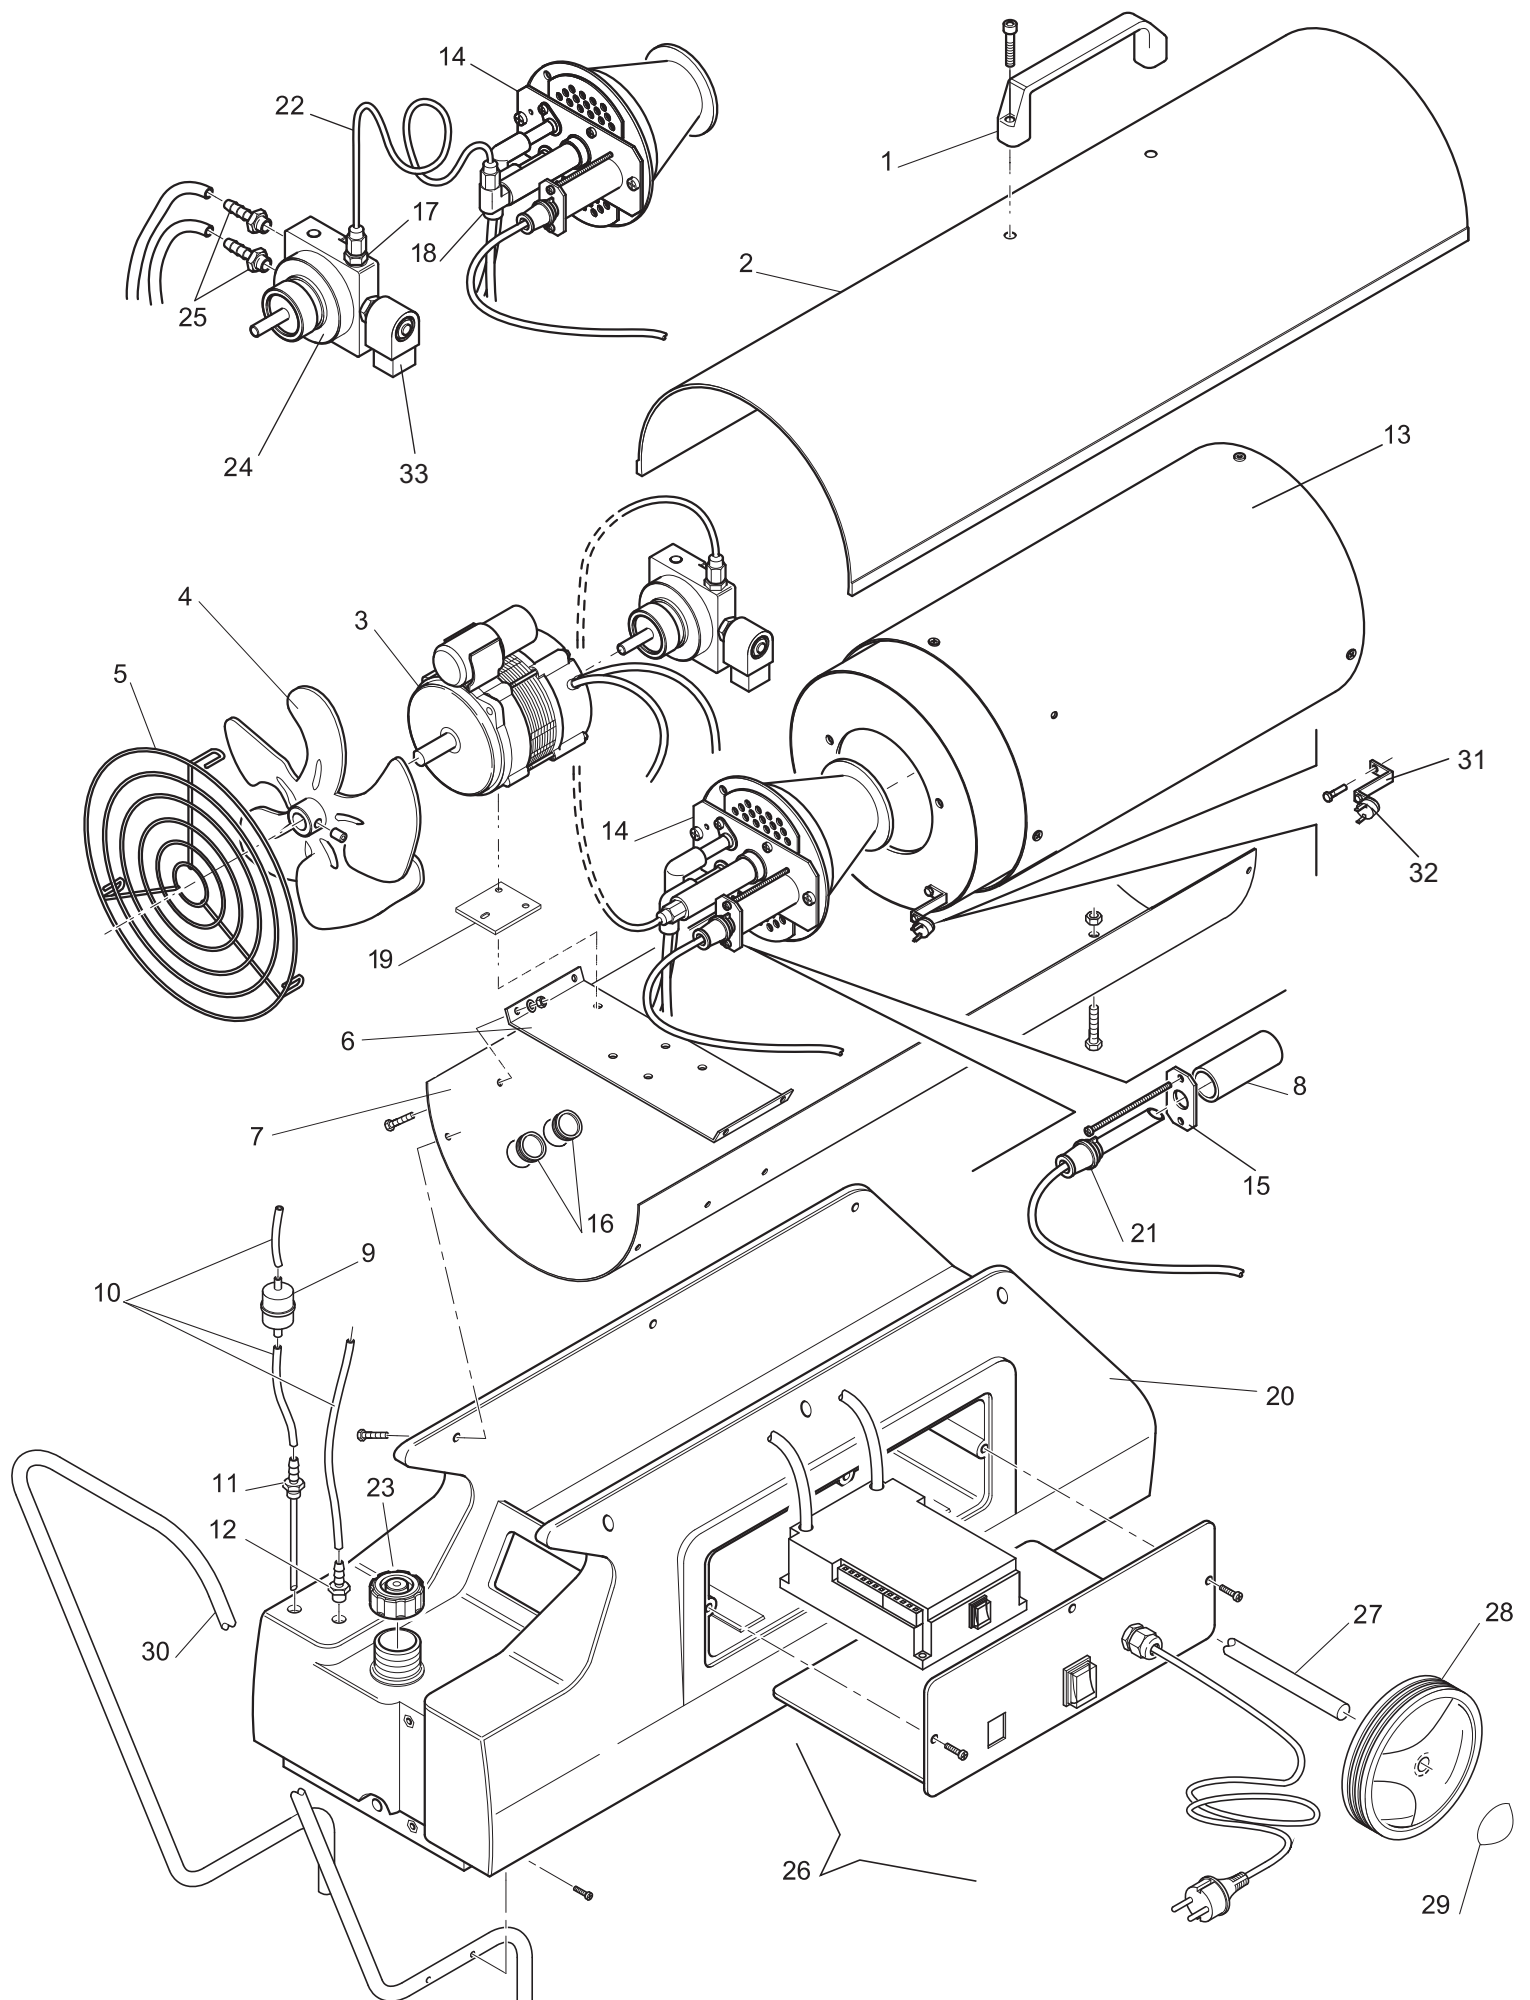

ESPLOSO GENERALE - SPARE PARTS - MIZAR 15PX - 20PX

ESPLOSO GENERALE/ SPARE PARTS - MIZAR 15 PX / MIZAR 20 PX

TAV. 2850687

POS	15 PX	20 PX	IT	GB	FR	D	ES
1	2501174	/	MANIGLIA	HANDLE	POIGNÉE	GRIFF	
2	2504427		MANTELLINO SUP. ROSSO	UPPER CASING	MANTEAU	OBERE ABDECKUNG	ENVOLVENTE SUP.
	2503458		MANTELLINO SUP. INOX	UPPER CASING	MANTEAU	OBERE ABDECKUNG	ENVOLVENTE SUP.
3	1560193		MOTORE ELETTRICO 100 W	ENGINE	MOTEUR	MOTOR	MOTOR
4	1540076		VENTOLA Ø 200 - 31°	FAN	VENTILATEUR	LÜFTERRAD FÜR	ABANICO
5	2601019		GRIGLIA ENTRATA ARIA	FAN PROT.	GRILLER	SCHUTZGITTER	PARILLA
6	2502919		STAFFA SUPP. MOTORINO	SUPPORT	SUPPORT	MOTOR TRÄGE	SOPORTE
7	2504425		MANTELLINO INF. ROSSO	CASING	MANTEAU	UNTERE VERKLEIDUNG	ENVOLVENTE INFERIOR
	2503456		MANTELLINO INF. INOX	CASING	MANTEAU	UNTERE VERKLEIDUNG	ENVOLVENTE INFERIOR
8	2505329		DISTANZIALE L= 50 FORATO	SPACER	PCS D'ENTROTOIS	ENTFERNUNGSSTÜCK	SEPARADOR
9	0360367		FILTRO GASOLIO	FILTER	FILTER	ÖLFILTER	FILTRO GASOLEO
10	0335535		TUBO ANTIBENZINA AL MT.	HOSE	BOUCHON	HEIZÖL LEITUNG	TUBO GASOLEO
11	2502625		PESCA GASOLIO	DIESEL SUCT.	ASPIRATION GAS OIL	SAUGANSCHLUSS	ASPIRACION GASOLEO
12	0361649		PORTAGOMMA	HOSE-END FITTING	EMBOUT	SCHLAUCHANSCHLUßSTÜCK	BOQUILLA
13	2505323		CALDAIA	CHAMBRE	CHAUDIERE	KESSEL KOMPLETT	CALDERA
14	3300225	3300226	TESTINA DI COMBUSTIONE	COMBUSTION HEAD	TETE DE COMBUST.	BRENNERKOPF	CABEZA
15	2503145		SUPP. FOTORESISTENZA	SUPPORT	SUPPORT	LAGERUNG	SOPORTE
16	1520016		PASSACAVO GOMMA	FAIRLEAD	GUIDE CÂBLE	KABELDURCHFÜHRUNG	GUIADERA
17	0362337		NIPPLO	NIPPLE	MAMELON	NIPPEL	NIPLA
18	0362339		CURVA 90° 1/8"	QUARTER BEND	COURBE 90°	KURVE 90°	CURVA 90°
19	2503966		DISTANZIALE MOTORE	SPACER MOTOR	ENTRETOISE	DISTANZSTÜCK	SEPARADOR
20	2505196		SERBATOIO PVC	PVC TANK	RESERVOIR	TANK	TANQUE
21	1520350		FOTORESISTENZA	PHOTO-RESISTANCE	PHOTORESISTANCE	FOTOWIDERSTAND	FOTORRESISTENCIA
22	2500321		RICCIO RAME	HOSE	BOUCLE DE CUIVRE	DRUCKLEITUNG	RIZO DE BRONCE
23	1900069		TAPPO SERBATOIO	PLUG	BOUCHON	VERSCHLUSSTOPFEN	TAPON
24	1640495		POMPA GASOLIO	DIESEL PUMP	PUMPE	OLPUMPE KOMPLET	BOMBA
25	0361649		PORTA GOMMA	CYL SWIVEL	EMBOUT CANNELE	SCHLAUCHANSCHLUß	CONECTOR MANGUER
26	TAV.2850686		QUADRO ELETTRICO	ELECTRICAL BOX	BOÎTE ELECTRIQUE	ELEKTRISCHDOSE	CAJA ELECTRICA
	TAV.2850686		QUADRO ELETTRICO -GB-	ELECTRICAL BOX -GB-	BOÎTE ELECTRIQUE -GB -	ELEKTRISCHDOSE -GB-	CAJA ELECTRICA -GB-
	TAV.2850686		QUADRO ELETTRICO -CH-	ELECTRICAL BOX -CH-	BOÎTE ELECTRIQUE -CH -	ELEKTRISCHDOSE -CH-	CAJA ELECTRICA -CH-
27	/	2601357	ASSE RUOTE L=370	AXLE	ESSIEU AXE	ACSHWELLE	EJE
28	/	1900057	RUOTA FISSA	WHEEL	ROUE	RAD	RUEDA
29	/	1900082	RONDELLA ELASTICA	SPLIT RING	BAGUE FENDUE	SPLITRING	ANILLO ELASTICO
30	/	2601177	TIMONE PIEDE	HANDLE	GOUVERNAIL	HANDGRIFF	TIMON
31	2503013		STAFFA TERMOSTATO	SUPPORT	SUPPORT	LAGERUNG	SOPORTE
32	1500333		TERMOSTATO	TERMOSTAT	ENSAMBLE THERMOSTAT	KIT THERMOSTAT	KIT TERMOSTATO
33	0361271		BOBINA POMPA GASOLIO	ELECTROVALVE	ELECTROVALVE	MAGNETVENTIL	ELECTROVALVULA