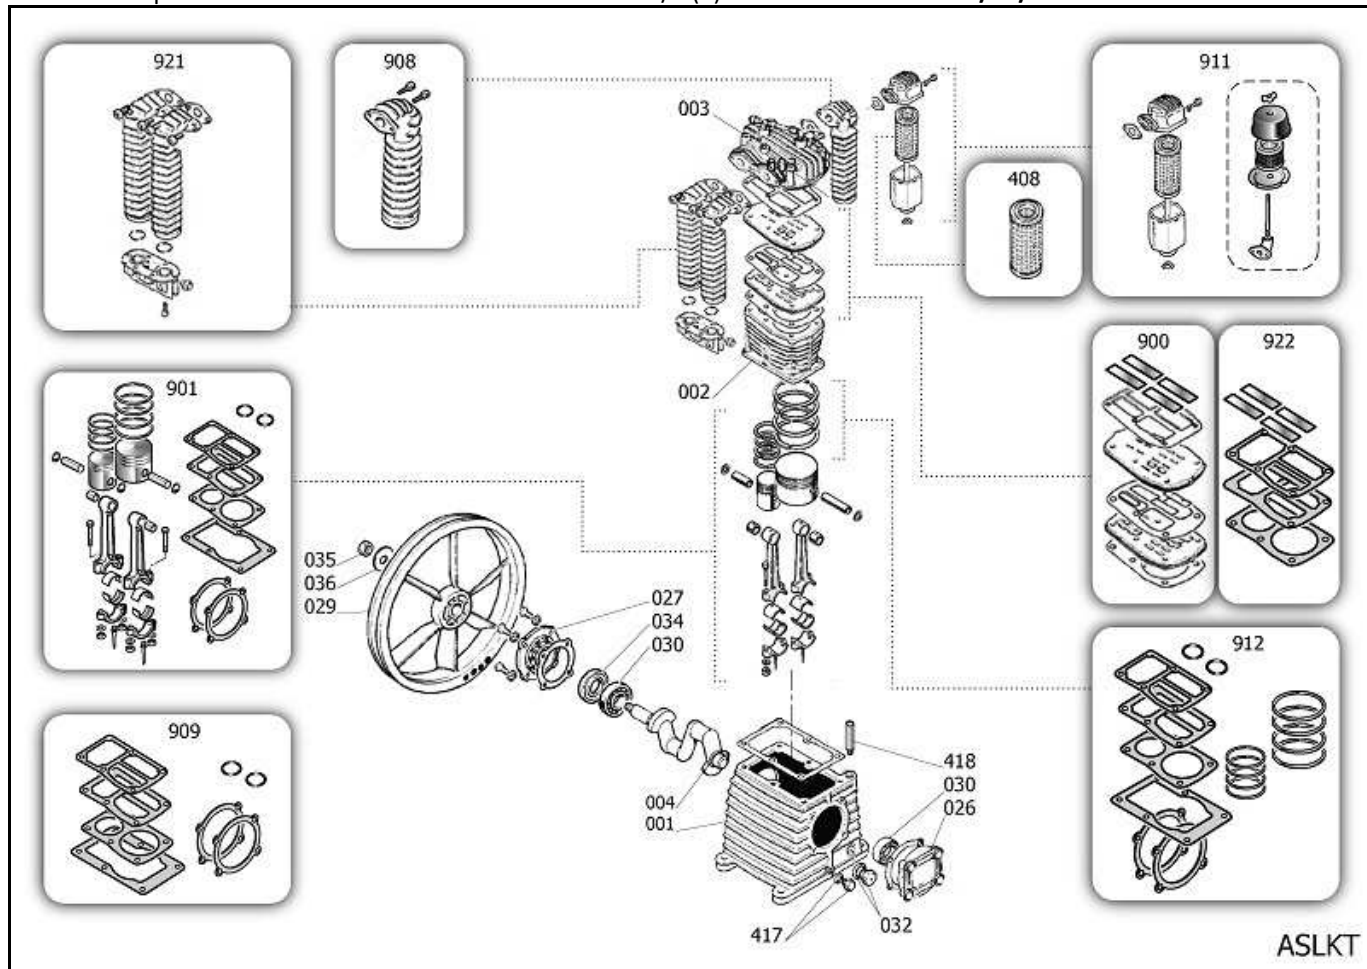

ELENCO DEI COMPONENTI SL0000A "PUMP K30 VG400 C1L F/E (1) "

(Per evitare la visualizzazione di dati errati è necessario evitare l'utilizzo del tasto INDIETRO del Browser o il BACKSPACE della tastiera)

Lista ricambi per il codice SL0000A "PUMP K30 VG400 C1L F/E (1) " alla data di validità 10/02/2021

Livello 0

Exp.	Posizione	Codice	Descrizione	UM	Impiego
1		\$33102030	CARTER	PZ	1,0
2		\$31602020SGL	CILINDRO	PZ	1,0
3		SL61400	TESTA	PZ	1,0
4		SL61200	ALBERO	PZ	1,0
26		\$30402740	COPERCHIO ANTERIORE	PZ	1,0
27		\$30402800	SUPPORTO POSTERIORE CARTER	PZ	1,0
29		\$31002680	VOLANO	PZ	1,0
30		\$30302140	CUSCINETTO 6206 C3	PZ	2,0
32		\$36531150	SPIA LIVELLO OLIO	PZ	1,0
34		\$30302150	ANELLO DI TENUTA	PZ	1,0
35		\$37403780	VITE VOLANO	PZ	1,0
36		\$37502450	RONDELLA VOLANO	PZ	1,0
S	408	9434N01	MPK ELEM.FILTR.EXA K17-K50	PZ	1,0

Exp.	Posizione	Codice	Descrizione	UM	Impiego
	417	\$36531140	TAPPO SCARICO OLIO	PZ	1,0
<u>S</u>	418	\$12505950	KIT TAPPO SFIATO	PZ	1,0
<u>S</u>	900	9434A14	MPK PIASTRA VALVOLE K30	PZ	1,0
<u>S</u>	901	9434B18	MPK PISTONE-BIELLA K30	PZ	1,0
<u>S</u>	908	9434E07	MPK COLLETTORE K30	PZ	1,0
<u>S</u>	909	9434F15	MPK GUARNIZIONI K30	PZ	1,0
<u>S</u>	911	9434M01	KIT FILTRO ARIA	PZ	1,0
<u>S</u>	912	9434C17	MPK SEGMENTI K30	PZ	1,0
<u>S</u>	921	9434D03	MPK COLL.INTERMEDIO K30-60	PZ	1,0
<u>S</u>	922	9434H07	MPK MANUT.PV K30-K60	PZ	1,0