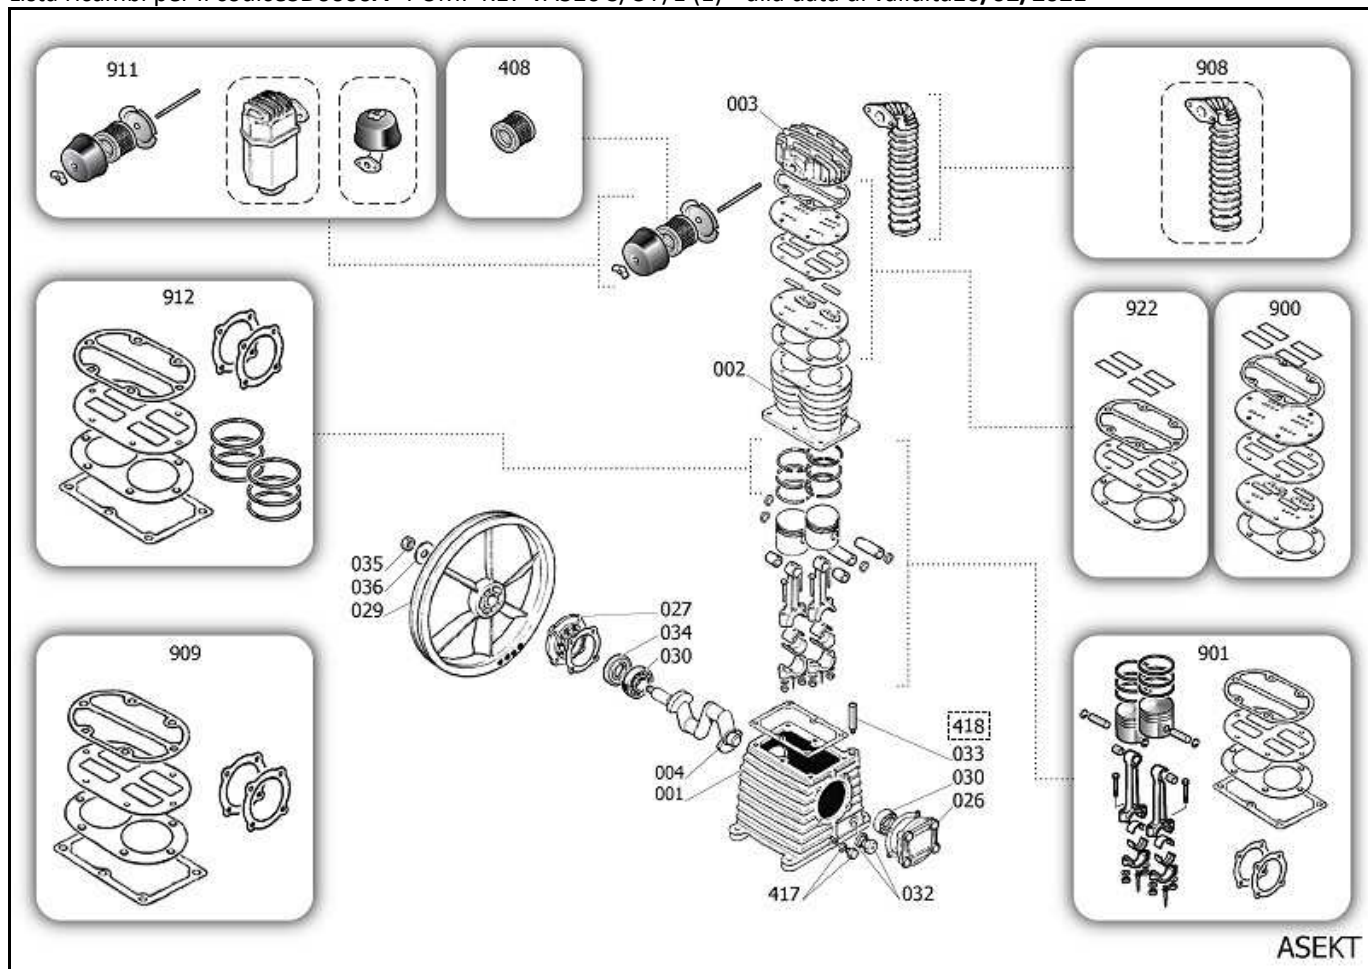

ELENCO DEI COMPONENTISD0000A "PUMP K17 VA320 S/C F/E (1) "

(Per evitare la visualizzazione di dati errati è necessario evitare l'utilizzo del tasto INDIETRO del Browser o il BACKSPACE della tastiera)

Lista ricambi per il codiceSD0000A "PUMP K17 VA320 S/C F/E (1) " alla data di validità10/02/2021

Livello 0

Exp.	Posizione	Codice	Descrizione	UM	Impiego
1		\$33101160	CARTER	PZ	1,0
2		\$31601010SGL	CILINDRO	PZ	1,0
3		SD61400	TESTA	PZ	1,0
4		SD61200	ALBERO	PZ	1,0
26		\$30400830	COPERCHIO ANTERIORE	PZ	1,0
27		\$30400890	SUPPORTO POSTERIORE CARTER	PZ	1,0
29		\$31004680	VOLANO	PZ	1,0
30		\$30300030	CUSCINETTO 6205 C3	PZ	2,0
32		\$36531150	SPIA LIVELLO OLIO	PZ	1,0
33		\$36507050	TAPPO OLIO	PZ	1,0
34		\$30300040	ANELLO DI TENUTA	PZ	1,0
35		\$37400720	VITE VOLANO	PZ	1,0
36		\$37500730	RONDELLA VOLANO	PZ	1,0

Exp.	Posizione	Codice	Descrizione	UM	Impiego
<u>S</u>	408	9434N01	MPK ELEM.FILTR.EXA K17-K50	PZ	1,0
	417	\$36531140	TAPPO SCARICO OLIO	PZ	1,0
<u>S</u>	900	9434A10	MPK PIASTRA VALVOLE K17	PZ	1,0
<u>S</u>	901	9434B14	MPK PISTONE-BIELLA K17	PZ	1,0
<u>S</u>	909	9434F11	MPK GUARNIZIONI K17	PZ	1,0
<u>S</u>	911	9434M01	KIT FILTRO ARIA	PZ	1,0
<u>S</u>	912	9434C13	MPK SEGMENTI K17	PZ	1,0
<u>S</u>	922	9434H03	MPK MANUT.PV K17	PZ	1,0