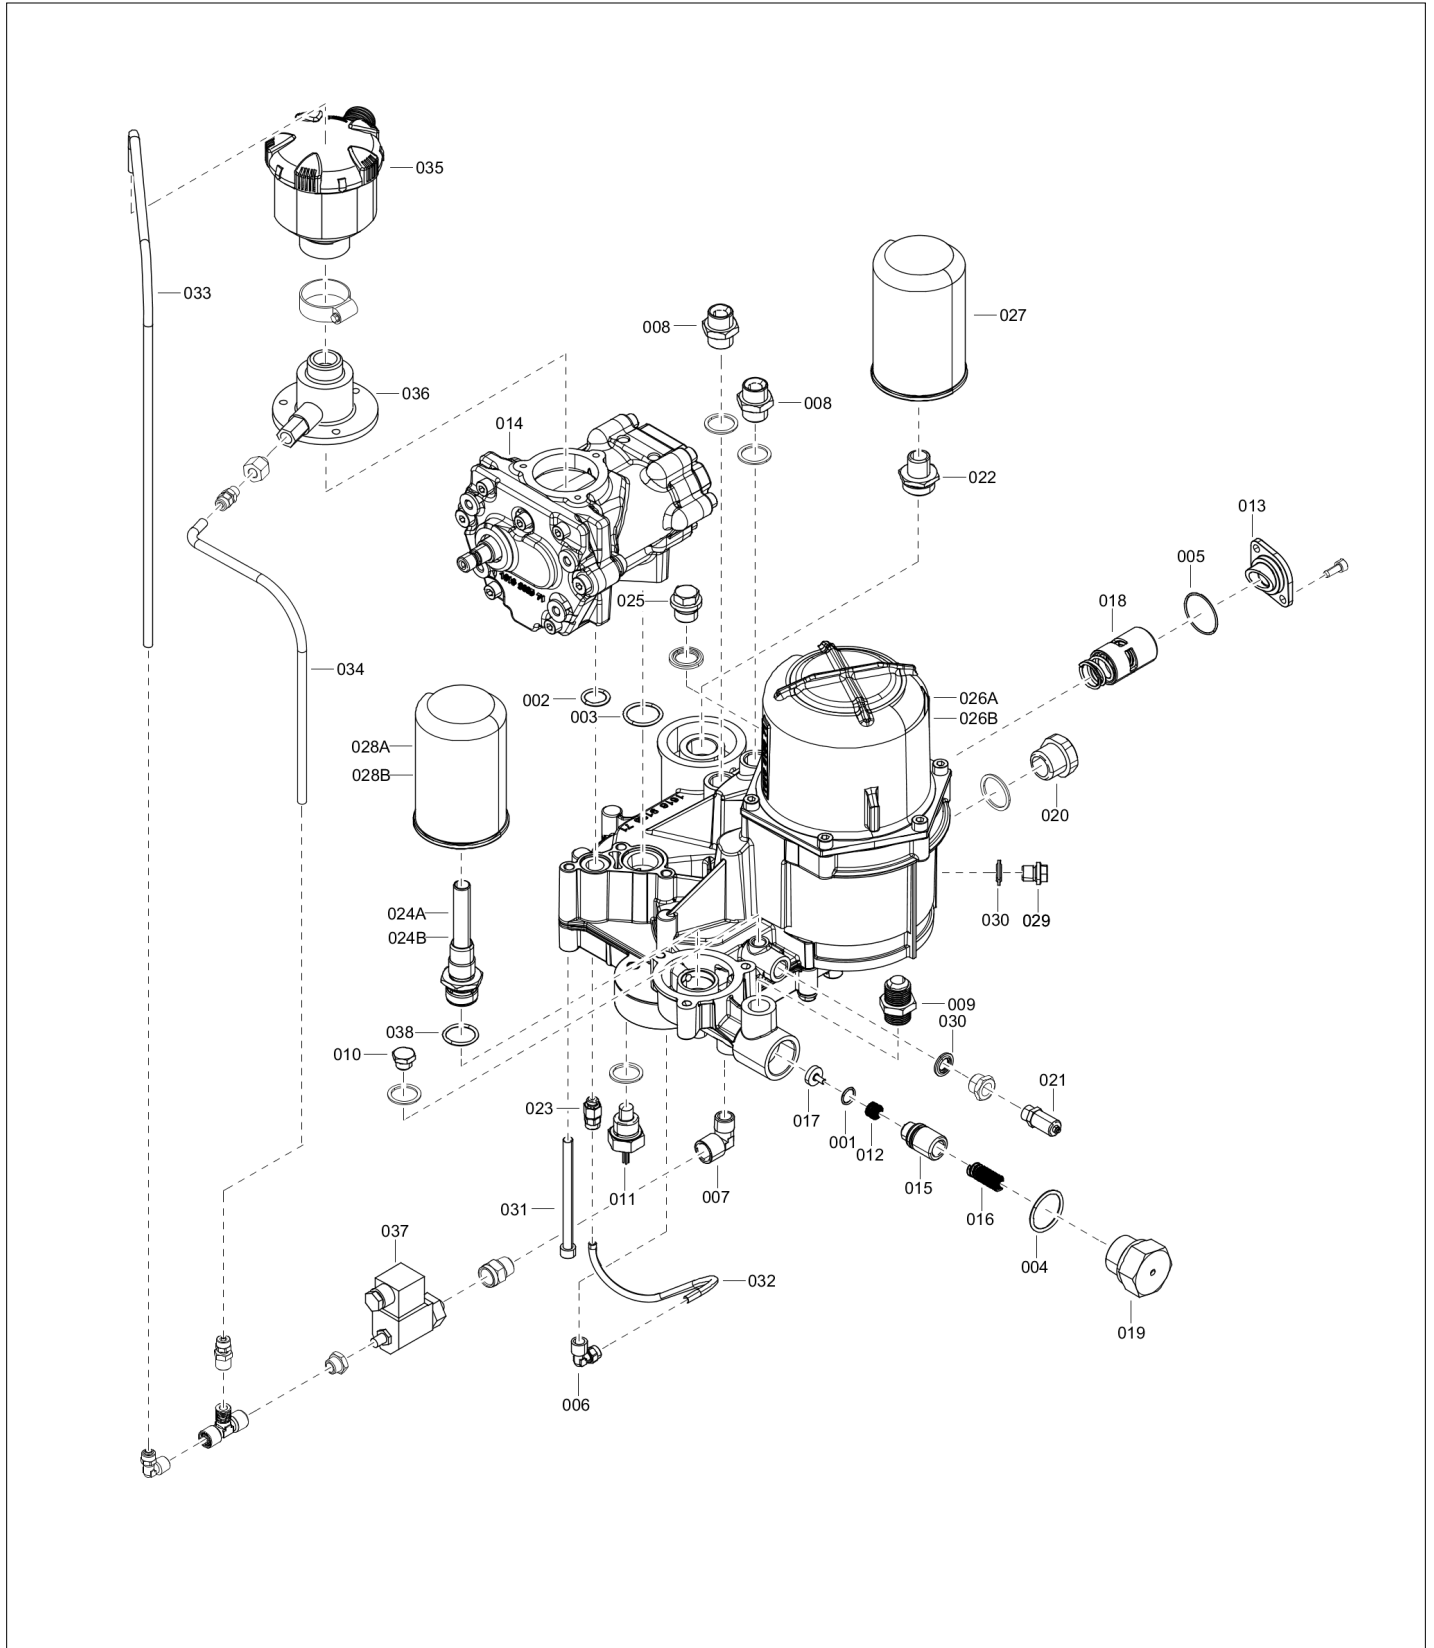

Integrated block 1609504241_00 Integrated Block

Item	Part No.	Name	Qty	Uom
001	0663210540	O-ring	1	EA
002	0663210673	O-ring	1	EA
003	0663210264	O-ring	1	EA
004	0663313000	O-ring	1	EA
005	0663713200	O-ring	1	EA
006	1127080056	Elbow	1	EA
007	1127080087	Elbow	1	EA
008	1127080126	Nipple	2	EA
009	1127080131	Nipple	1	EA
010	1127090009	Plug	1	EA
011	1127480800	Temp.-LS Probe capsule	1	EA
012	1513006400	Spring	1	EA
013	1614611800	Thermostatic valve cover	1	EA
014	1616903480	Screw element	1	EA
015	1622655800	Piston	1	EA
016	1622655900	Spring	1	EA
017	1622656903	Valve	1	EA
018	1622706405	Thermostatic valve	1	EA
019	1629007216	Housing	1	EA
020	2200759910	Plug	1	EA
021	2202721501	Safety valve	1	EA
022	2202928703	Nipple	1	EA
023	2204154601	Check valve	1	EA
024A	2204213824	Nipple OSE (For 4-6 HP)	1	EA
024B	2204213822	Nipple OSE (For 8-10 HP)	1	EA
025	2204220406	Plug	1	EA
026A	9824179600	Integrated block (For 4-8 HP)	1	EA
026B	9824180800	Integrated block (For 10 HP)	1	EA
027	6211472650	Oil filter	1	EA
028A	6221372650	Air- Oil separator (For 4-6 HP)	1	EA
028B	6221372850	Air- Oil separator (For 8-10 HP)	1	EA