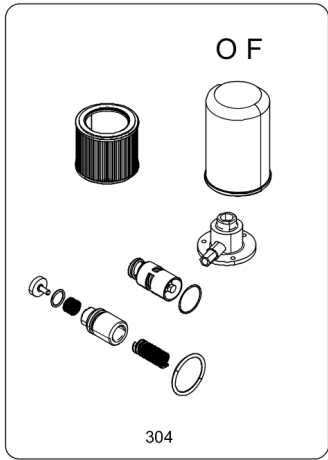

Item	Part No.	Name	Qty	Uom
301	2901370003	Kit A 2000H/1Y maintenance	1	EA
302A	2901370004	Kit B 4-6HP, 4000H/2Y maintenance	1	EA
302B	2901370010	Kit B 8-10HP, 4000H/2Y maintenance	1	EA
304	2901370011	Kit C 6000H/3Y maintenance	1	EA