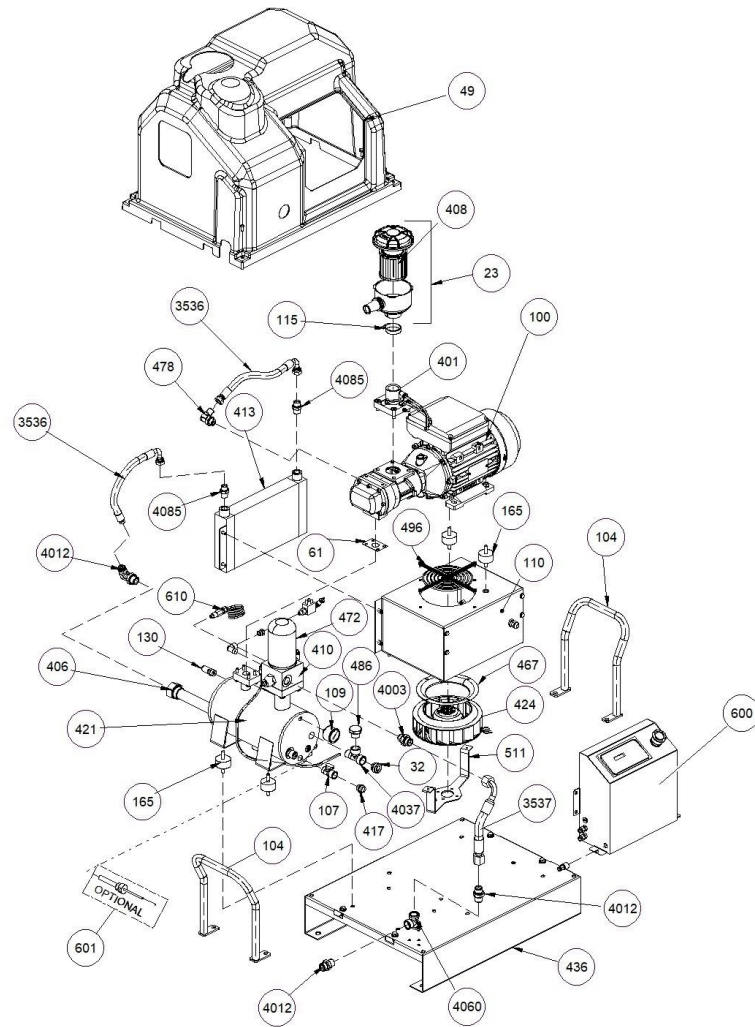

22/11/2021

V72PK72FNM001 MINICUBE 2.2-10-90

COMPONENTI COMPRESSORE

Pos.	Varenr.	Beskrivelse	STK	ANTAL	Valideret
23	#317087000	FLT ARIA 1 M3MIN D40	PZ	1	20210921
32	9411267	SPIA LIV.OLIO 1/2" HP ALL.	PZ	1	20210921
49	#151PK0007	CARENATURA MINICUBE 2,2	PZ	1	
61	#151PK0004	GUARNIZ.DISOL.-MANDATA FS14	PZ	1	
100	#560PK01722SGL	ASS.VITE-MT.MINICUBE 40050 (1)	PZ	1	
104	#151PK0008V17	MANIGLIA MINICUBE 2,2	PZ	2	
107	#322055100	RUB.SFERA 3/8"MF-VIT L/ROSSA	PZ	1	20210921
109	#330060000	MN.40 0/16B R1/8 PST GLC ABS	PZ	1	20210921
110	#151PK0010V17	VANO SUPP.VENT.RAD.2,2COAX9005	PZ	1	
115	9053719	FASCETTA 32-52 H12 INOX	PZ	1	
130	9049309	VS.3/8" T14 TR CE 4126 VT (TA7)	PZ	1	20210921
165	#020027200	ANTIVIBR.40X20 MM.M8X23 60SH	PZ	6	
401	#460JO0000SGL	GR.ASP.IR8 (1)	PZ	1	20210921
406	#048495000	FLT OIL IMM. CUBE25L	PZ	1	20210921
406	#260KTA74E	LLK A MINI 2,2 8-10B	PZ	1	20210921
406	#260KTD62E	LLK B MINI 2,2 8-10B	PZ	1	20210921