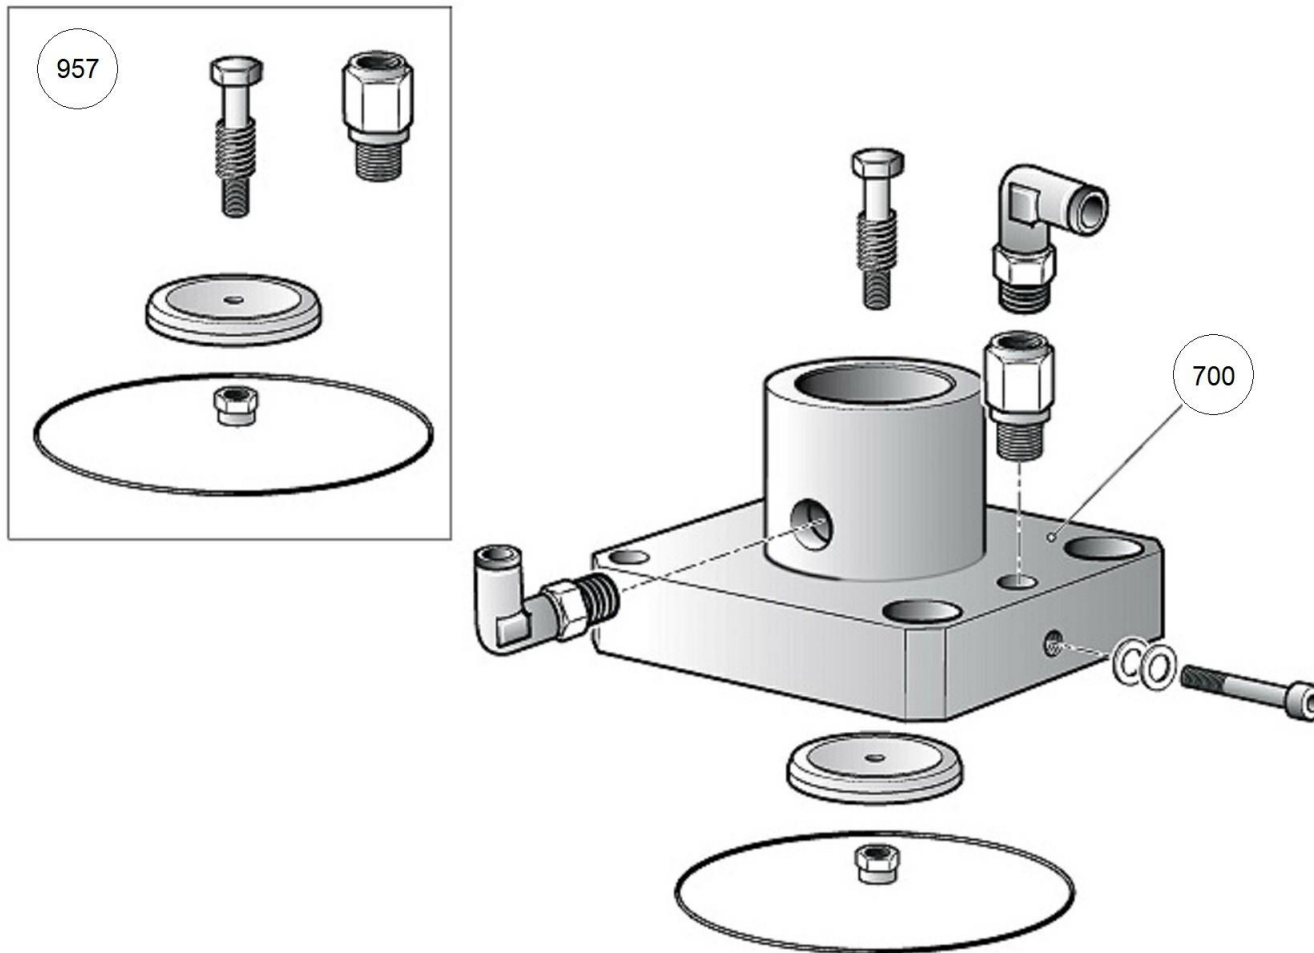

22/11/2021

V72PK72FNM001 MINICUBE 2.2-10-90

GRUPPO ASPIRAZIONE

22/11/2021

V72PK72FNM001 MINICUBE 2.2-10-90

GRUPPO ASPIRAZIONE

Pos.	Varenr.	Beskrivelse	STK	ANTAL	Valideret
700	#151JO0040	CORPO ASPIRAZIONE I	REGOLATORE PZ	1	20210921
957	#260JO0041	KIT REV.GRUPPO ASP.IR8	PZ	1	20210921