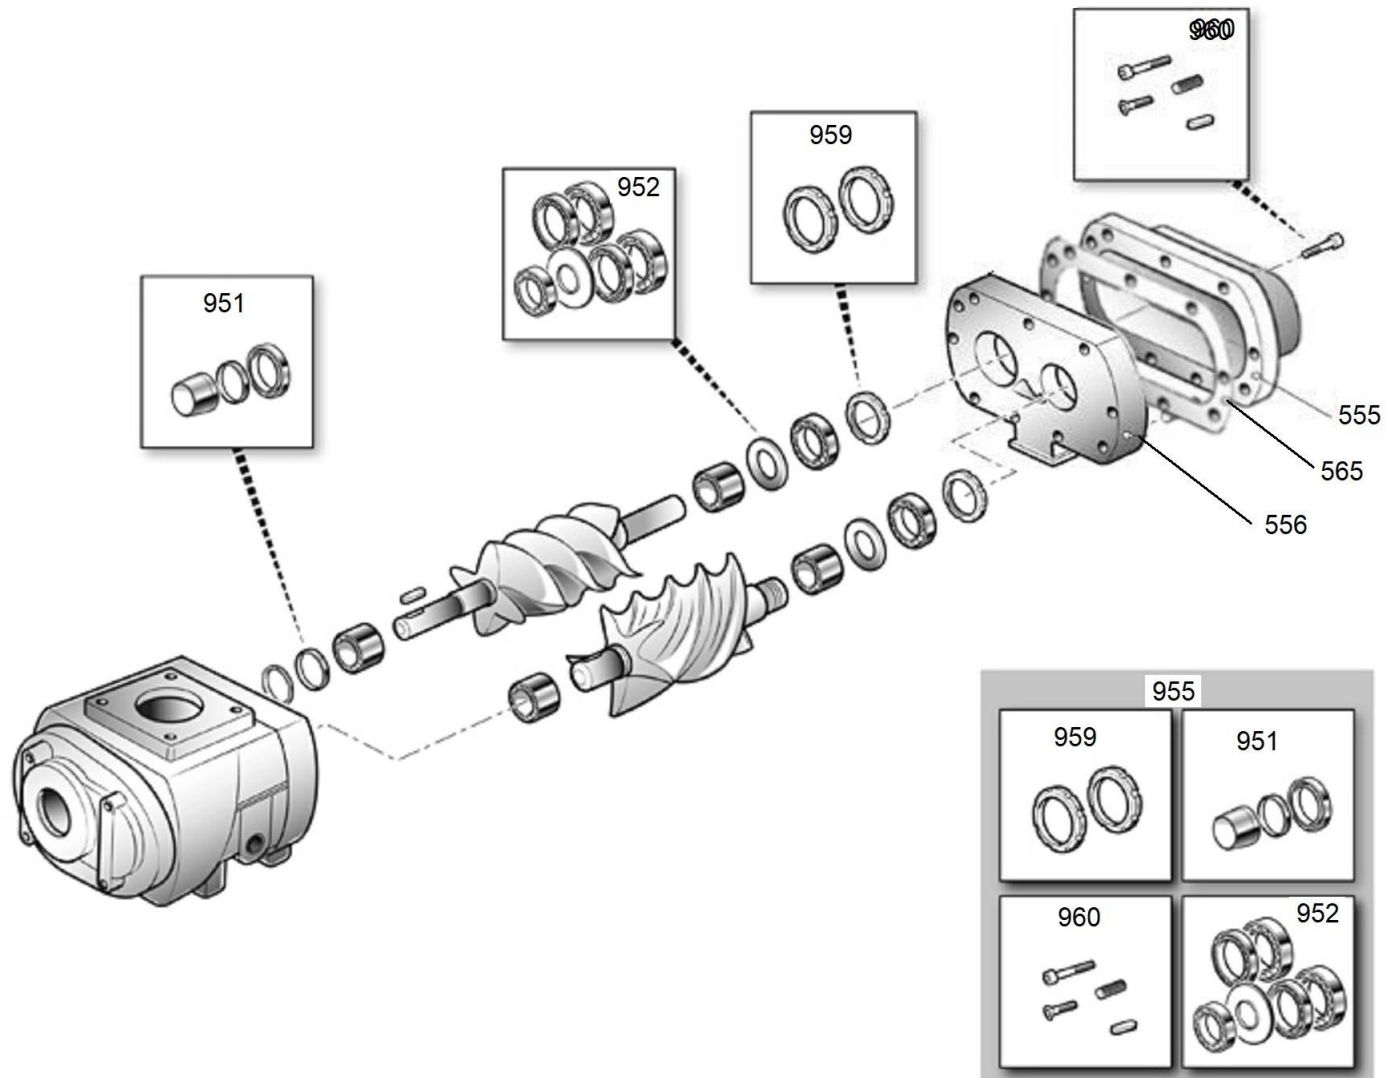

22/11/2021

V72PK72FNM001 MINICUBE 2.2-10-90

GR.VITE FS 14 COAX (1)

Pos.	Varenr.	Beskrivelse	STK	ANTAL	Valideret
555	#030500016	FAP COPERCHIO POST.VITE FS14	PZ	1	
556	#130510250	CORPO MANDATA VITE FS14 COAX	PZ	1	
565	#130510010	GUARNIZIONE COPERCHIO	PZ	1	20210921
951	#230510240	KIT ANELLO TEN.FS14TM	PZ	1	20210921
952	#230510230	KIT CUSCIN. FS14TM	PZ	1	20210921
955	#230510200	KIT REVISIONE FS14TM	PZ	1	20210921
959	#230510210	KIT GHIERE FS14TM	PZ	1	20210921
960	#230510220	KIT VITERIA FS14TM	PZ	1	20210921

22/11/2021

V72PK72FNM001 MINICUBE 2.2-10-90

COMPONENTI SERBATOIO