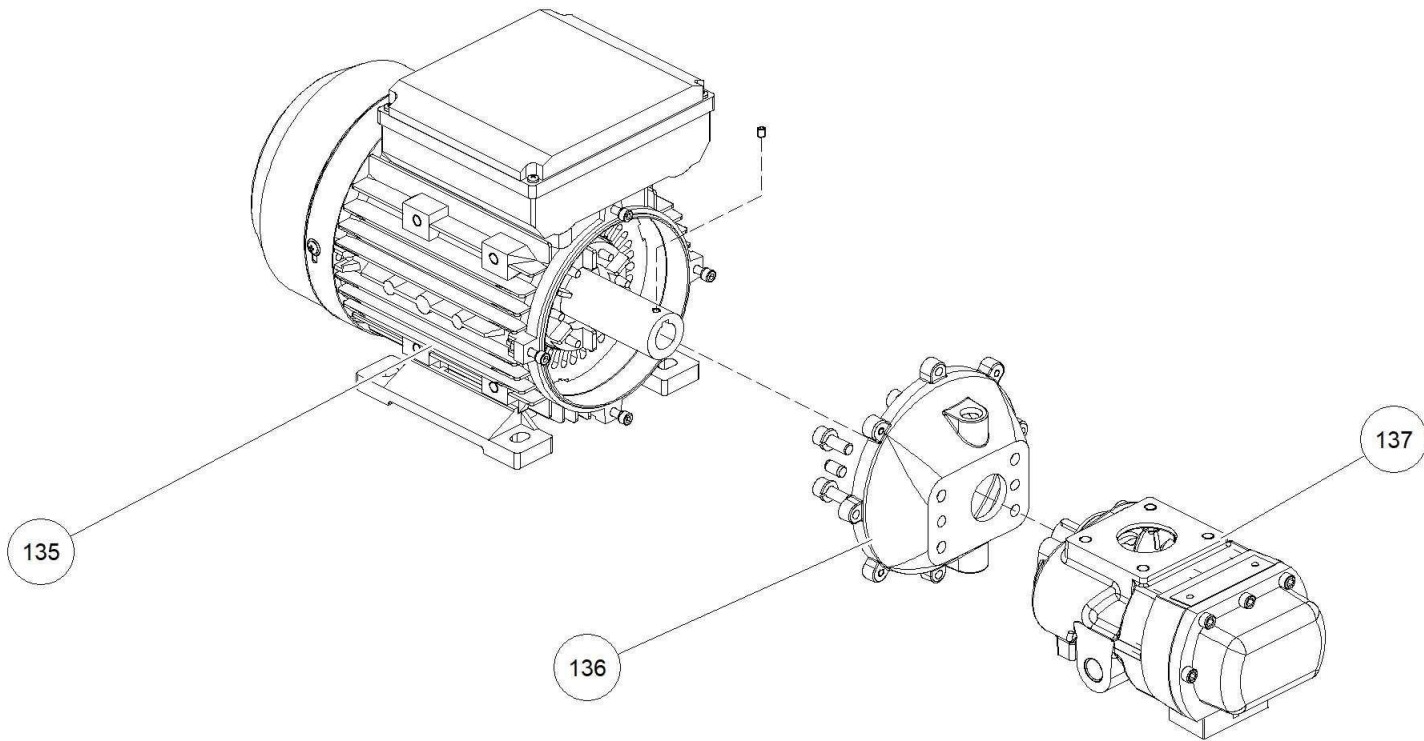

Pos.	Varenr.	Beskrivelse	STK	ANTAL
135	#540E108618	MT.2.2KW 90 BS 230/400-50 FS14	PZ	1
136	#130510252	SUPPORTO A CAMPANA FS14 COAX	PZ	1
137	#5305100300	GR.VITE FS 14 COAX (1)	PZ	1