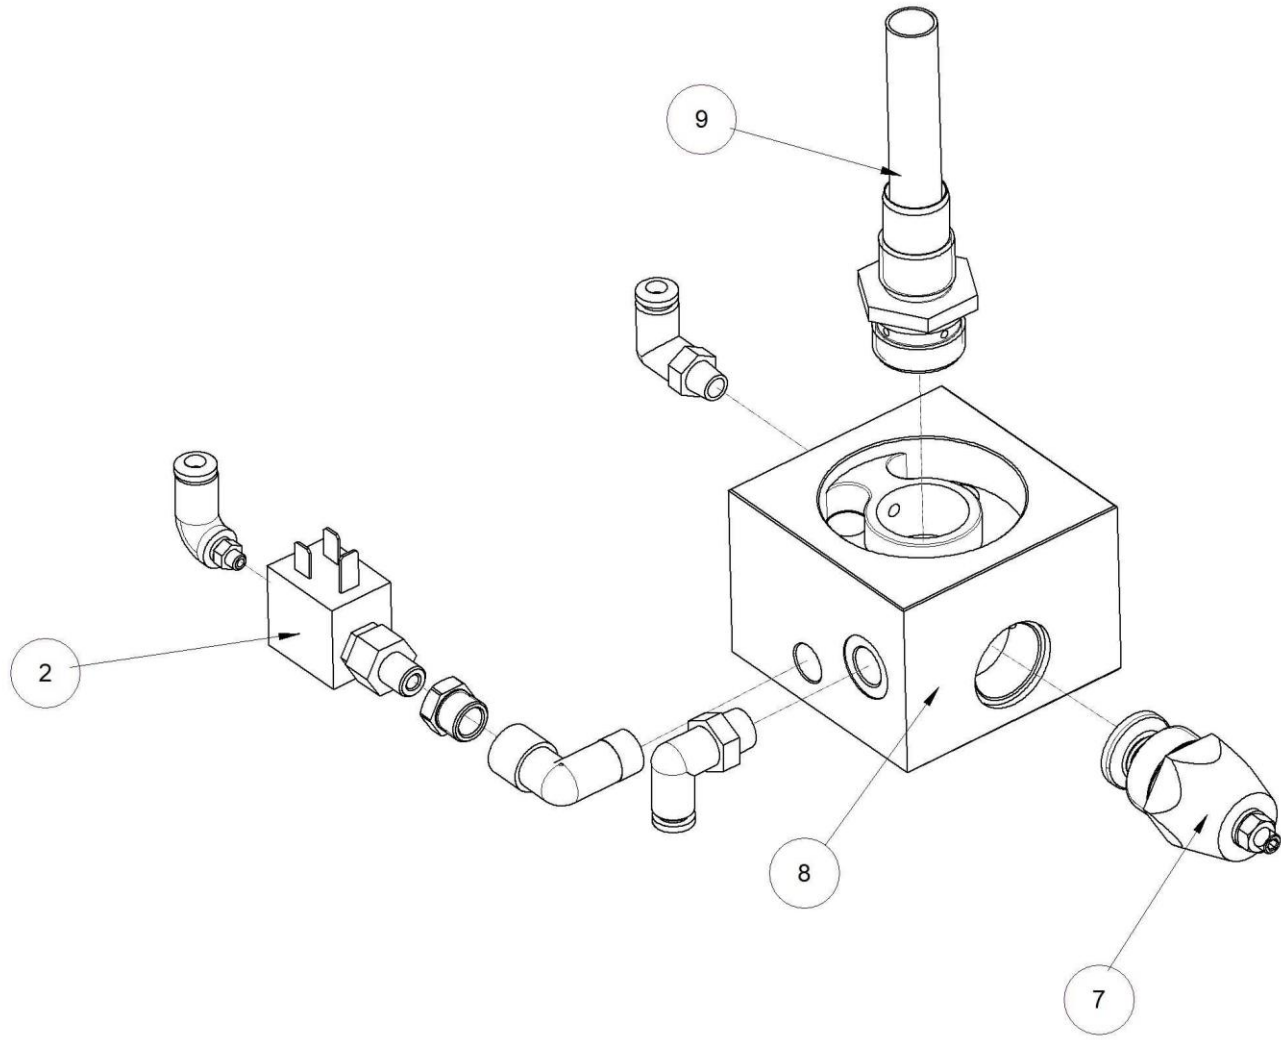

22/11/2021

V72PK72FNM001 MINICUBE 2.2-10-90

BLOCCO SEPARATORE

22/11/2021

V72PK72FNM001 MINICUBE 2.2-10-90

BLOCCO SEPARATORE

Pos.	Varenr.	Beskrivelse	STK	ANTAL	Valideret
2	#008436000	EV.RB214CVD 2700 DIR.2-NA G1/8	PZ	1	20210921
2	#260KTD62E	LLK B MINI 2,2 8-10B	PZ	1	20210921
7	#347111000SGL	MPV-25 ROTAR (1)	PZ	1	20210921
8	#347144000	BLOCCO SEPARATORE	PZ	1	20210921
9	#131PC0011	NIPPLO SEPARATORE	PZ	1	20210921