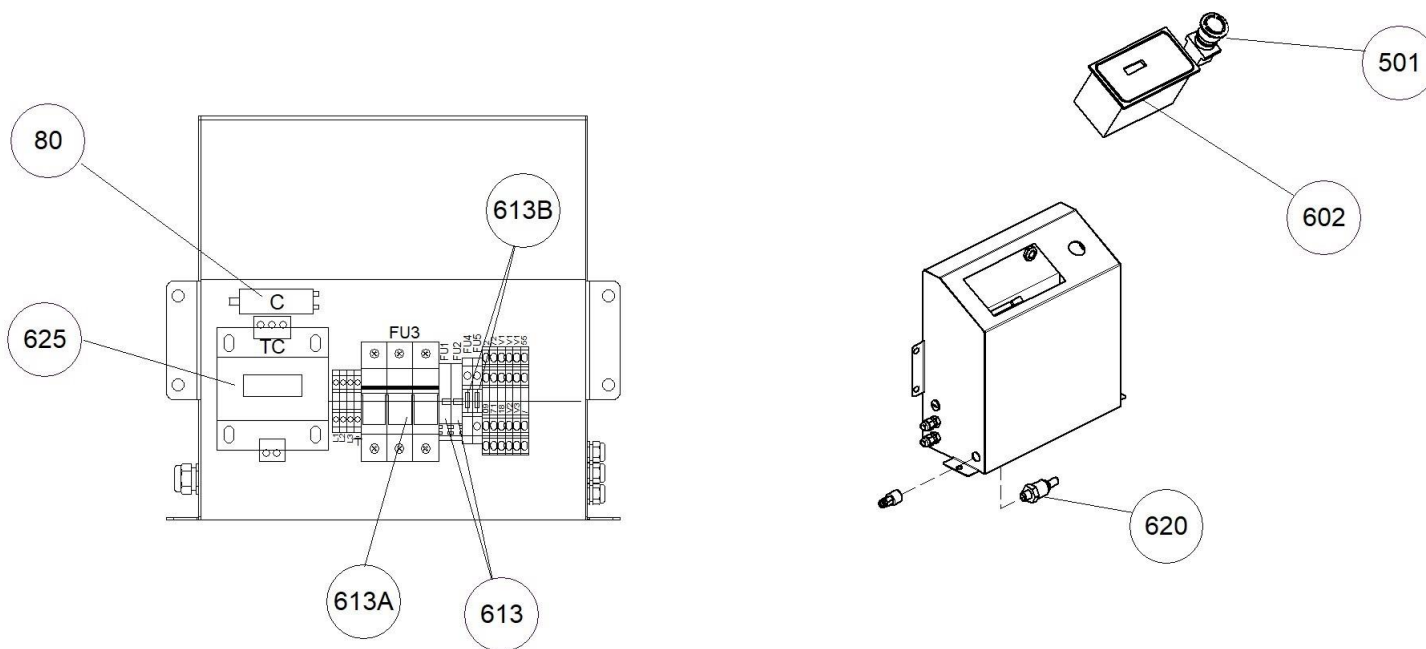

22/11/2021

V72PK72FNM001 MINICUBE 2.2-10-90

CABINA ELETTRICA

22/11/2021

V72PK72FNM001 MINICUBE 2.2-10-90

CABINA ELETTRICA

Pos.	Varenr.	Beskrivelse	STK	ANTAL	Valideret
80	E0M00COND29	COND.2 MICROF 400V	PZ	1	20210921
501	EOP270KIT216	PULS.EMERG.CPL C/2NC	PZ	1	20210921
602	#305463000SGL	CONTR.LOGIN ZERO (1)	PZ	1	
613A	E0M11LEOAM10	FUS.10X38-1A CH10	PZ	6	
613B	E0M11WEB152	FUS.5X20-1A RT VTR	PZ	2	
613B	E0M11WEB252	FUS.5X20-2A RT VTR	PZ	2	20201214
613	E0M11WEBHF1	FUS.6X32-1A HF 500V	PZ	4	
620	#008561000	TRASDUT.PR.0-16B 4-20MA	PZ	1	
625	E0M14080424	TRASF.80VA 0-230-400/0-24V	PZ	1	20210921