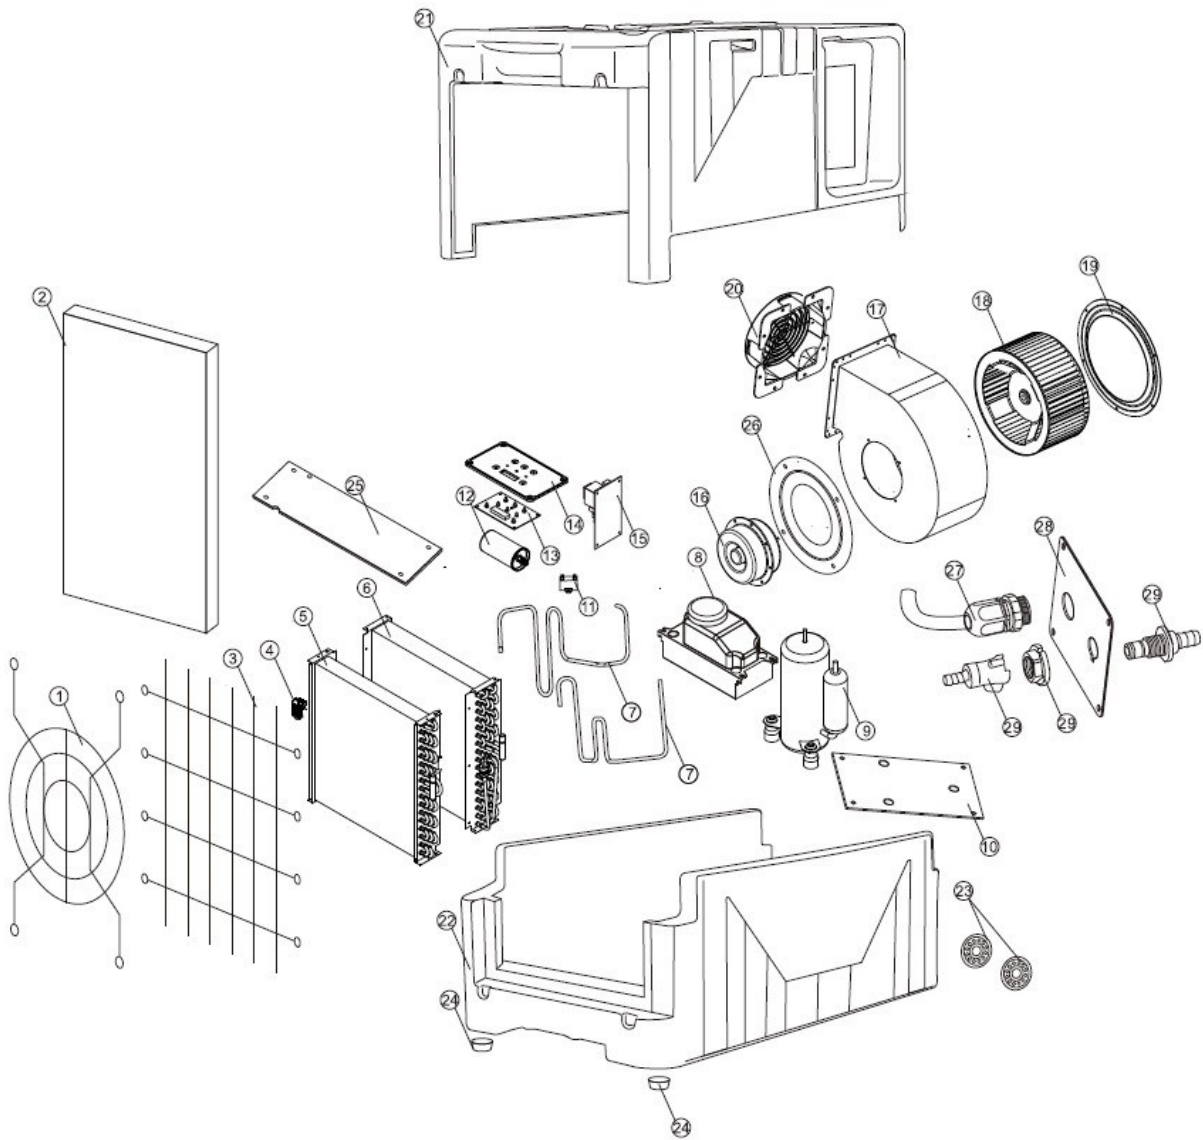

KGK

Reservedels tegning.

Affugter KGK 45L med Pumpe

**KGK A/S
Møllevej 9 H2
DK - 2990 Nivå**

**Tel. +45 45761700
Mail: kgk@kgk.dk
Web: www.kgk.dk**

Pos. Nr.	Reservedel	Pos. Nr.	Reservedel
1	Luftindtags gitter (Ydre)	16	Ventilator Motor
2	Luftfilter	17	Ventilator hus
3	Luftindtags gitter (Indre)	18	Ventilator
4	Temperatur Sensor	19	Fastgørelses plade Forest
5	Fordamper	20	Luftudtag cover
6	kapacitans	21	Top Kabinet
7	4 vejs ventil / Kobber	22	Bund Kabinet
8	Vand pumpe	23	Hjul
9	Kompressor	24	Gummifødder
10	Bagerste Chasis	25	Cover Plade
11	Kapacitans	26	Fastgørelses plade Bagerst
12	Alu Kondensator	27	Strømkabel
13	Display print	28	Bag Beslag
14	Kontrolpanel	29	Vandafgang (Kobling & Nippel)
15	Hoved print		